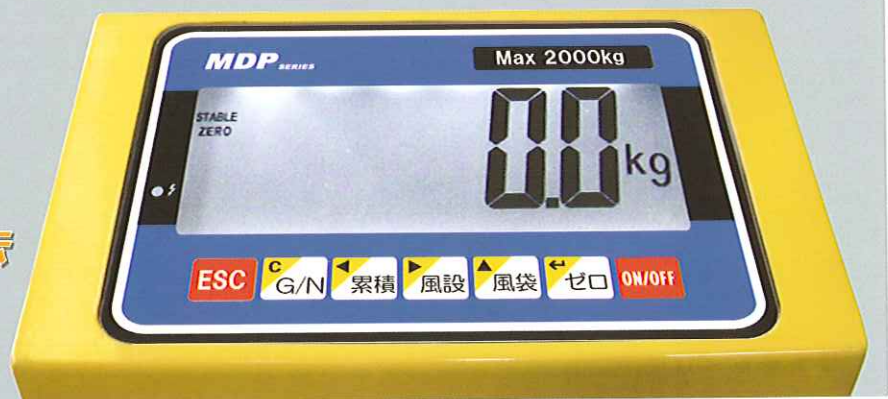

MDPシリーズ ハンドパレットスケール

計量を行う場所まで移動可能！
計量器を何台も据付ける必要がなく、計量後も簡単に
移動させる事ができる、計量器付ハンドパレット

操作が簡単！
見やすい大型LCD
バックライト付き表示
(文字高52mm)

MDPシリーズ ハンドパレットスケール

■ 特 徴

- 計量場所まで移動可能な大ひょう量計量器
- 運搬と計量をこなし、作業効率が向上
- 操作が簡単で見やすい大型LCDバックライト付表示
- 充電式バッテリー内臓
- フォーク幅が選択可能 MDP-S/MDP-L

■ 仕 様

型 式	MDP-S	MDP-L
最低フォーク高	85mm	85mm
最高フォーク高	200mm	200mm
フォーク長	1135mm	1135mm
フォーク全幅	555mm	686mm
各フォーク幅	180mm	180mm
ひょう量	2000kg	
最小目盛	1kg	
分解能	1/2,000	
使用環境温度	0°C~40°C	
電源供給	充電式電池、外部ACアダプター	
バッテリー持続時間	約70時間	
表示部	文字高52mm LCDデジタル表示(バックライト付)	