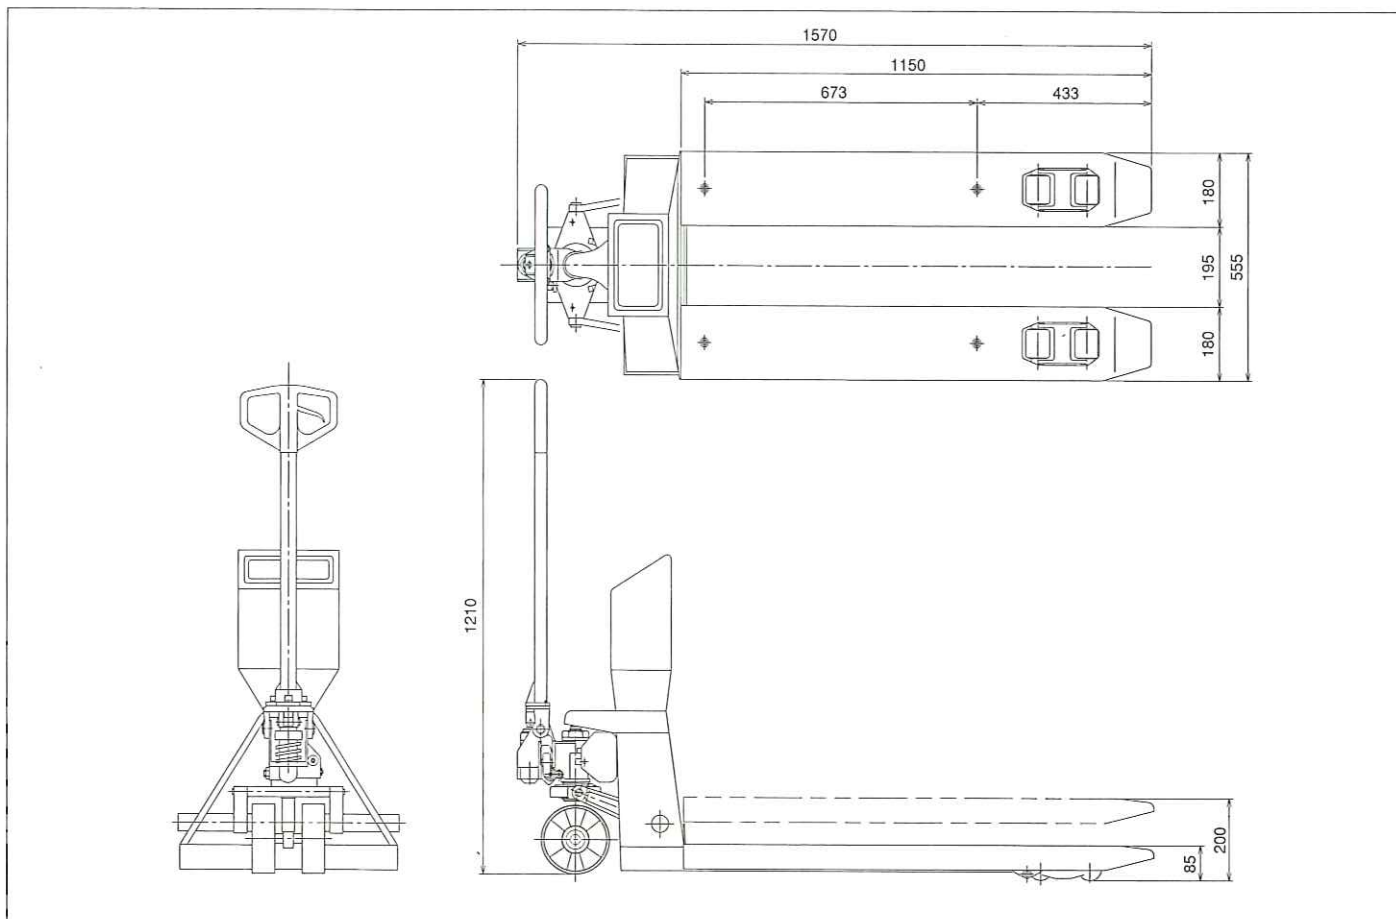

MDPシリーズ ハンドパレットスケール

■ 特 徴

- ●計量場所まで移動可能な大ひょう量計量器
- ●運搬と計量をこなし、作業効率が向上
- ●操作が簡単で見やすい大型LCDバックライト付表示
- ●充電式バッテリー内臓
- ●フォーク幅が選択可能 MDP-S/MDP-L

■ 仕 様

型 式	MDP-S	MDP-L
最低フォーク高	85mm	85mm
最高フォーク高	200mm	200mm
フォーク長	1135mm	1135mm
フォーク全幅	555mm	686mm
各フォーク幅	180mm	180mm
ひょう量	2000kg	
最小目盛	1kg	
分解能	1/2,000	
使用環境温度	0°C~40°C	
電源供給	充電式電池、外部ACアダプター	
バッテリー持続時間	約70時間	
表示部	文字高52mm LCDデジタル表示(バックライト付)	

■ 外形寸法

664-0846

兵庫県伊丹市伊丹1丁目7番9-101

株式会社ユキシステム

TEL:072-773-8680

FAX:072-773-8681

E-mail:yukisys@skyblue.ocn.ne.jp

URL:http://www1.ocn.ne.jp/~yukisys/

μ ミュー精器 株式会社

〒592-8331 大阪府堺市西区築港新町2-6-19

TEL 072-247-1001(代)

FAX 072-247-0007

http://www.muc.co.jp